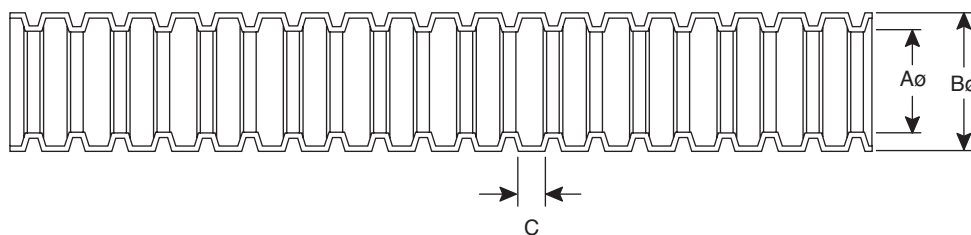

Colored Split Loom Tubing

561-SL250PERD, 561-SL250PEYW, 561-SL250PEGR,
 561-SL375PERD, 561-SL375PEYW, 561-SL375PEGR, 561-SL500PERD, 561-SL500PEYW 561-SL500PEGR,
 561-SL625PERD, 561-SL625PEYW, 561-SL625PEGR, 561-SL750PERD, 561-SL750PEYW, 561-SL750PEGR,
 561-SL1000PERD, 561-SL1000PEYW, 561-SL1000PEGR

DIMENSIONS: in.

Date Last Revised: 3-20-2014

MOUSER STOCK NO.	Description	A	B	C	Package Type
561-SL250PERD	1/4" Polyethylene Red	0.266	0.395	0.120	100" Roll
561-SL250PEYW	1/4" Polyethylene Yellow	0.266	0.395	0.120	100" Roll
561-SL250PEGR	1/4" Polyethylene Green	0.266	0.395	0.120	100" Roll
561-SL375PERD	3/8" Polyethylene Red	0.419	0.535	0.128	100" Roll
561-SL375PEYW	3/8" Polyethylene Yellow	0.419	0.535	0.128	100" Roll
561-SL375PEGR	3/8" Polyethylene Green	0.419	0.535	0.128	100" Roll
561-SL500PERD	1/2" Polyethylene Red	0.505	0.670	0.143	100" Roll
561-SL500PEYW	1/2" Polyethylene Yellow	0.505	0.670	0.143	100" Roll
561-SL500PEGR	1/2" Polyethylene Green	0.505	0.670	0.143	100" Roll
561-SL625PERD	5/8" Polyethylene Red	0.650	0.825	0.145	100" Roll
561-SL625PEYW	5/8" Polyethylene Yellow	0.650	0.825	0.145	100" Roll
561-SL625PEGR	5/8" Polyethylene Green	0.650	0.825	0.145	100" Roll
561-SL750PERD	3/4" Polyethylene Red	0.761	0.927	0.144	100" Roll
561-SL750PEYW	3/4" Polyethylene Yellow	0.761	0.927	0.144	100" Roll
561-SL750PEGR	3/4" Polyethylene Green	0.761	0.927	0.144	100" Roll
561-SL1000PERD	1" Polyethylene Red	0.909	1.033	0.172	100" Roll
561-SL1000PEYW	1" Polyethylene Yellow	0.909	1.033	0.172	100" Roll
561-SL1000PEGR	1" Polyethylene Green	0.909	1.033	0.172	100' Roll